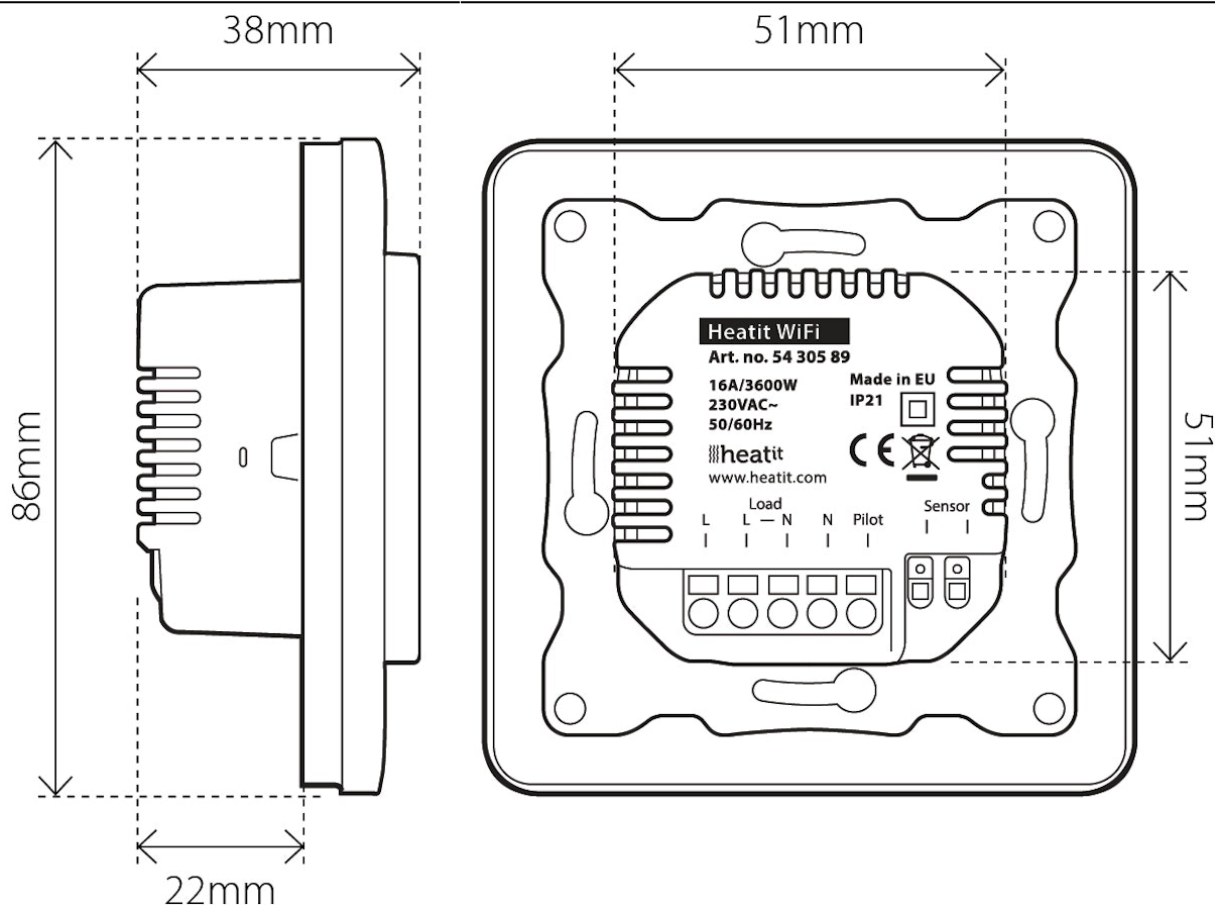

Heatit WiFi White RAL 9003 kan bestilles fra www.heatit.com/5430589

All øvrig dokumentasjon er tilgjengelig på over nevnte adresse samt på documents.heatit.com/5430589