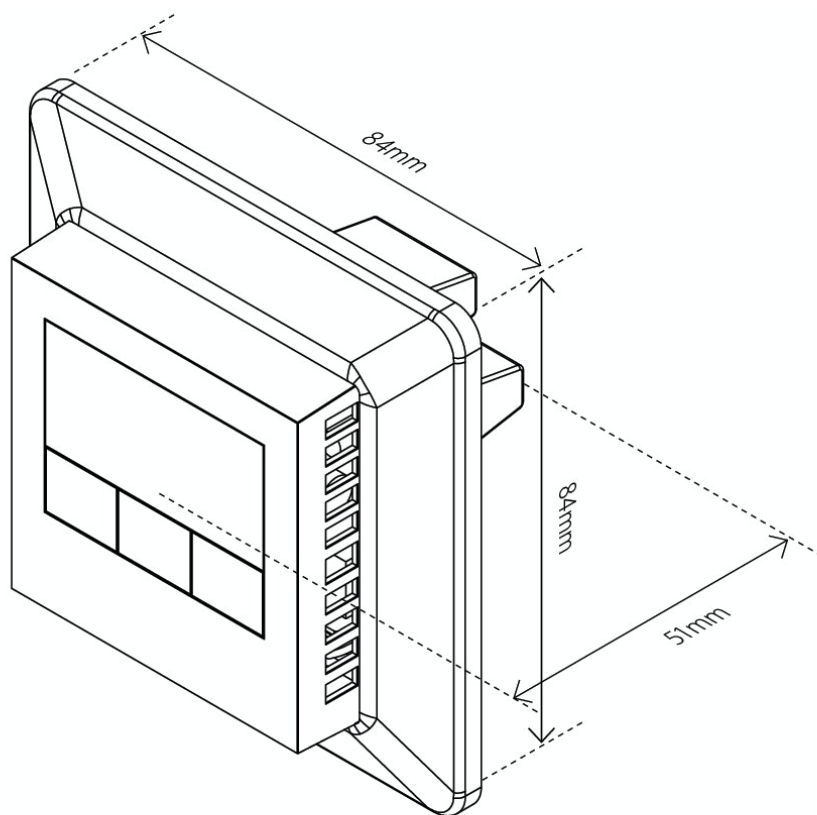

**Multireg LCD3 White RAL9010 kan bestilles fra
www.thermo-floor.no/5430574**

All øvrig dokumentasjon er tilgjengelig på over nevnte adresse samt på documents.thermo-floor.no/5430574