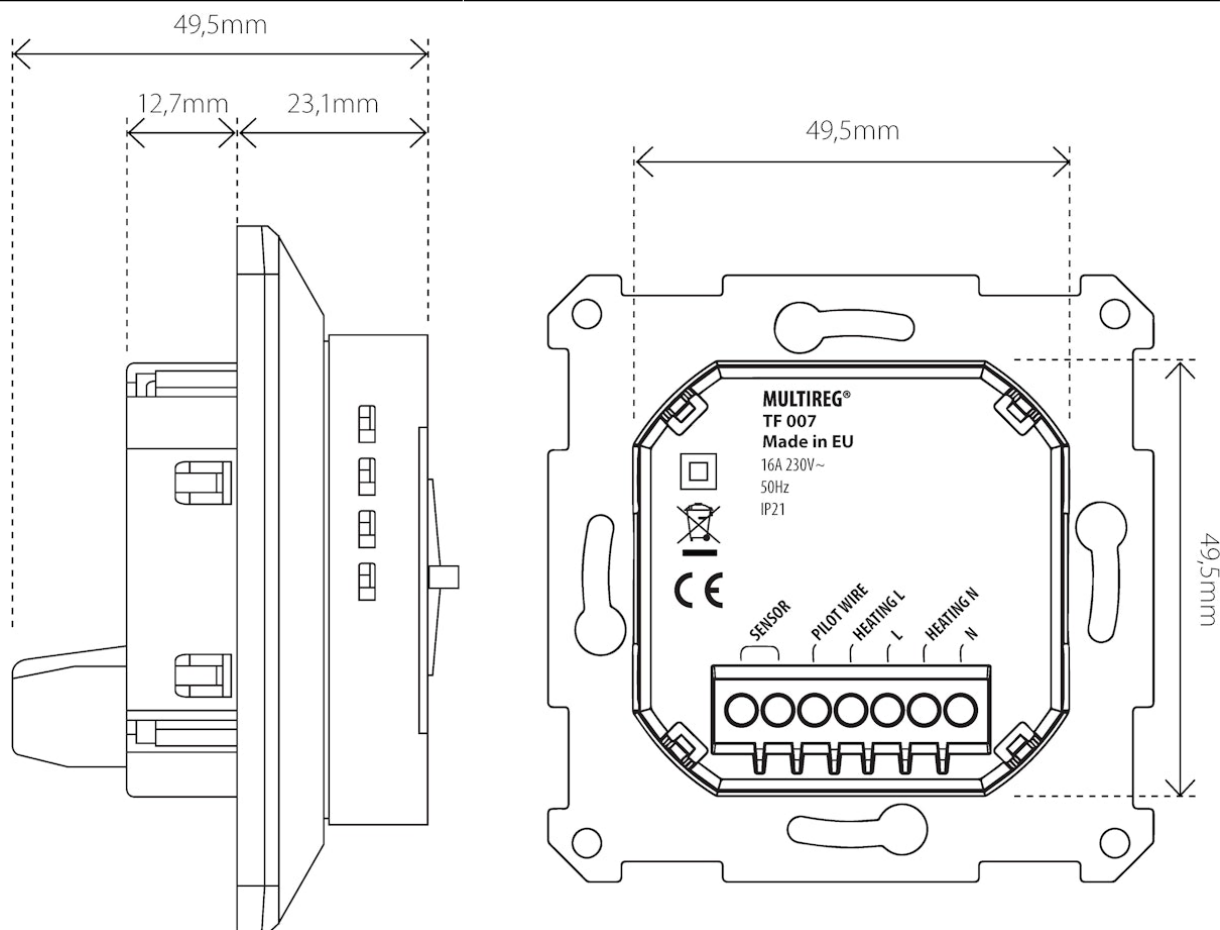

**Multireg S-Control 3600W 16A kan bestilles fra
www.thermo-floor.no/5430333**

All øvrig dokumentasjon er tilgjengelig på over nevnte adresse samt på documents.thermo-floor.no/5430333